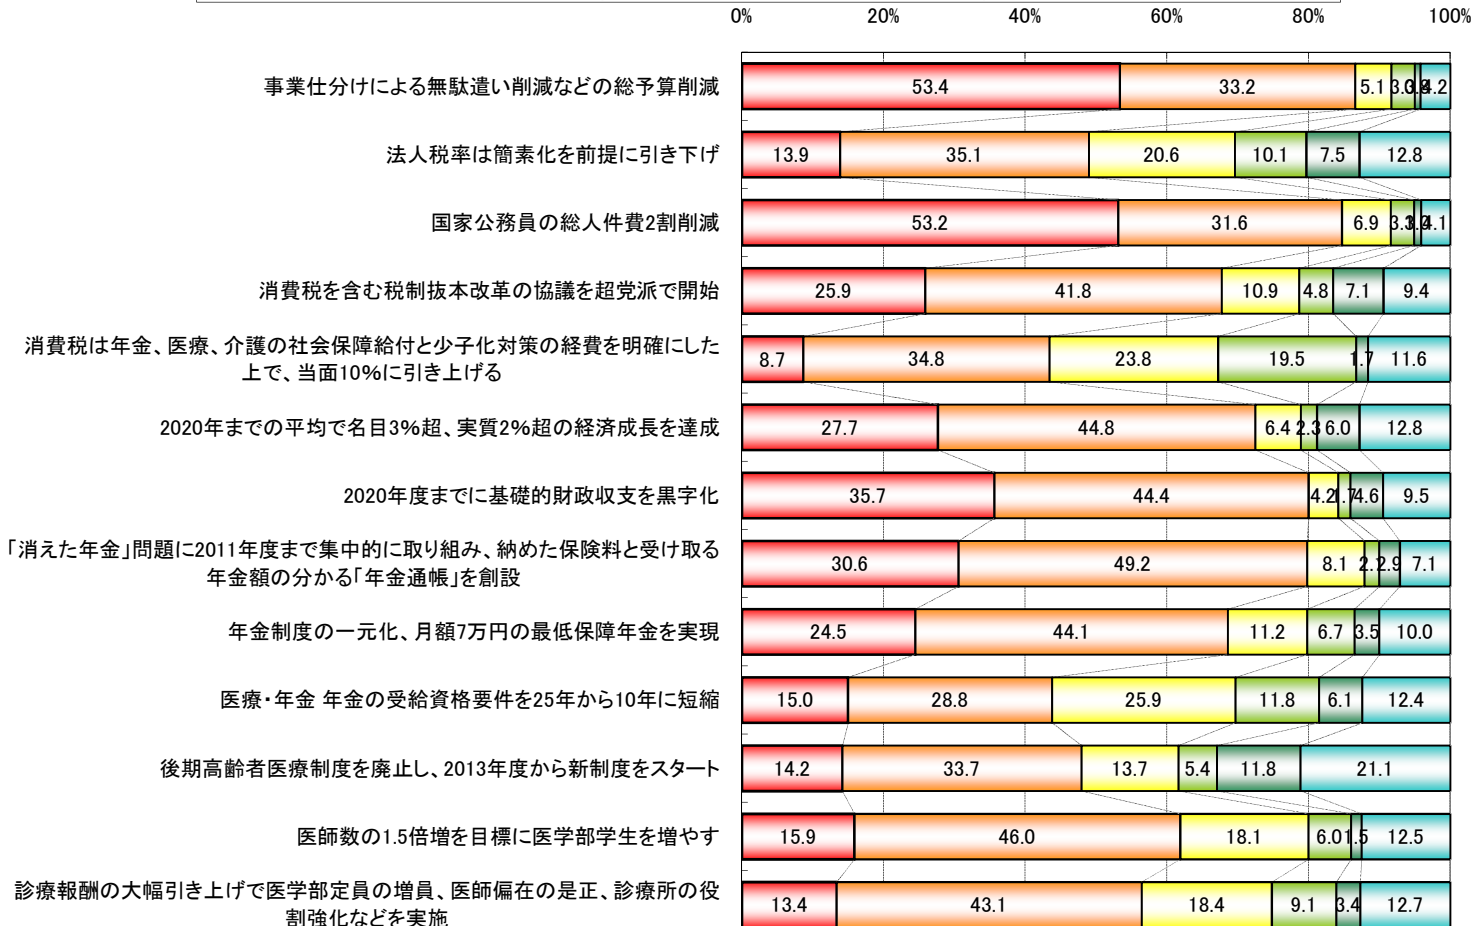

[GRAPH013]

[Q7]以下の文章は、民主党と自民党のマニフェストから、それぞれ要点となる内容をそのまま抜き出したものです。

あなたは、これらそれぞれの内容についてどのようにお考えですか。

次にあげる意見【1】から【27】にそれぞれあてはまるものを1つ選んでください

- ☐ 大いに支持する
- ☐ まったく支持しない
- ☐ どちらかと言えば支持する
- ☐ 言っている意味がよくわからない
- ☐ どちらかと言えば支持しない
- ☐ 言っている意味はわかるが判断できない