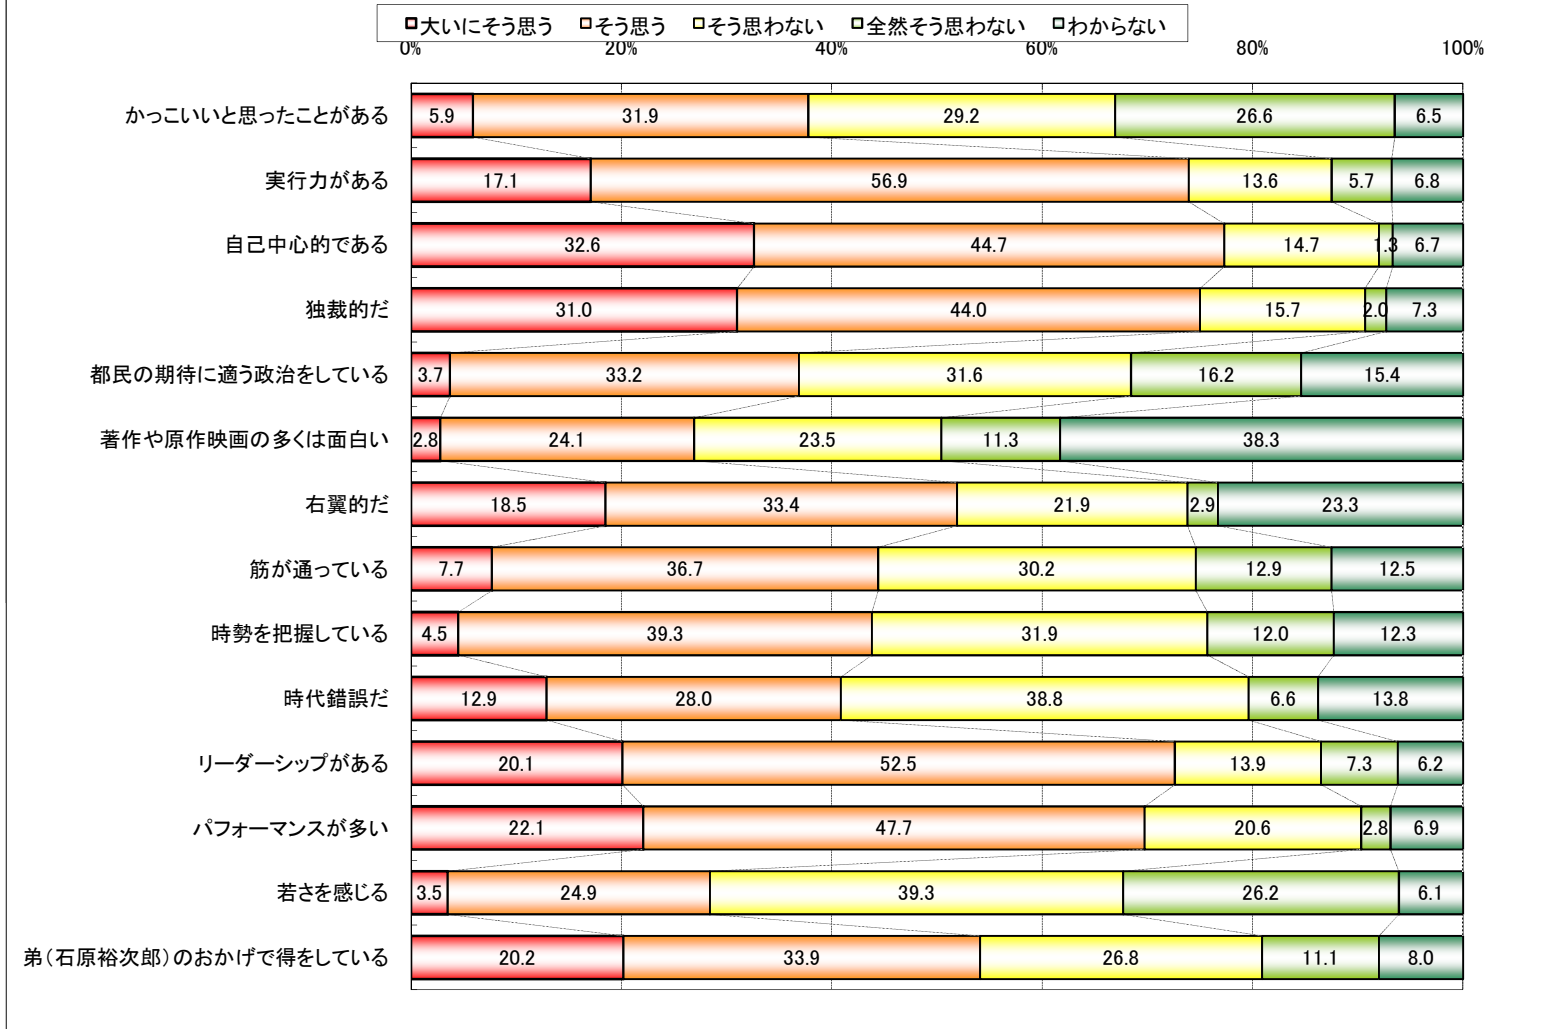

東京都に住んでいなかった、
未成年だった等の理由で
選挙権がなかった
28.8%

[GRAPH017]

[Q11]さらに前のこととなりますが、1999年4月の東京都知事選挙についてお聞きします。
あなたは誰に投票されましたか？
次の中から1つ選んでください。

(n=1444)

[GRAPH018]

[Q12]10年以上前の昔のことになりますが、1995年4月の東京都知事選挙についてお聞きます。
あなたは誰に投票されましたか？
次の中から1つ選んでください。

(n=1444)

[GRAPH019]

[Q13]石原慎太郎氏は、東京都知事として以外にも多方面で活動してきました。
次にあげるイメージ【1】から【14】にそれぞれあてはまるものを1つ選んでください。

[GRAPH020]

[Q14]2011年4月に任期満了に伴う東京都知事選挙が予定されています。
このとき、あなたは石原慎太郎現都知事にどのような選択を期待しますか。
次の中から1つ選んでください。

(n=1444)