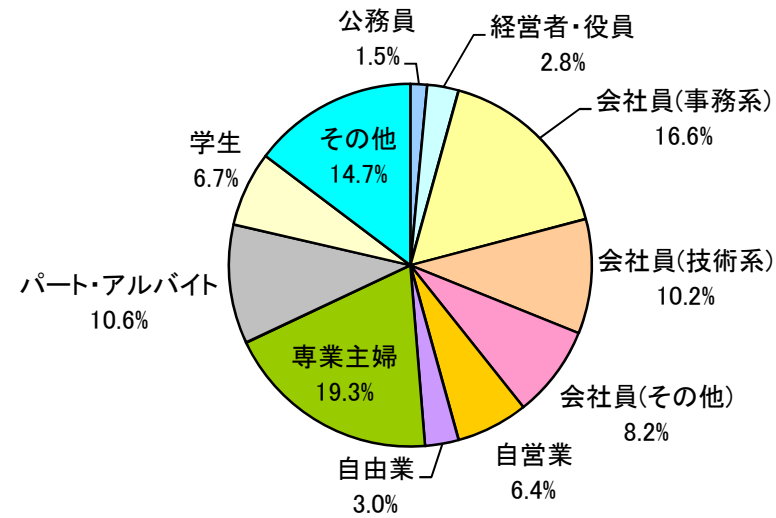

オリンピック招致と東京都知事、ならびに日本の政治に関するイメージ調査

調査概要

■調査ID	411509		
■調査票タイトル	オリンピック招致と東京都知事、ならびに日本の政治に関するイメージ調査		
■調査設計	森 元孝 (早稲田大学・文化構想学部社会構築論系)		
■調査方法	インターネットリサーチ		
■実施機関	株式会社マクロミル		
■商品種別	QuickMill		
■実施期間	2010年08月01日(日)～2010年08月04日(水)		
■割付条件	マクロミルのモニタ会員		
	No.:セル名称	希望サンプル/有効サンプル	
	セル1:男性/20-29才/東京都	180	186
	セル2:男性/30-39才/東京都	120	124
	セル3:男性/40-49才/東京都	100	103
	セル4:男性/50-59才/東京都	100	103
	セル5:男性/60-69才/東京都	100	103
	セル6:男性/70-79才/東京都	100	103
	セル7:女性/20-29才/東京都	180	186
	セル8:女性/30-39才/東京都	120	124
	セル9:女性/40-49才/東京都	100	103
	セル10:女性/50-59才/東京都	100	103
	セル11:女性/60-69才/東京都	100	103
	セル12:女性/70-79才/東京都	100	103
	合計	1400	1444

性別

(n=1444)

[GRAPH002]

職業

(n=1444)

[GRAPH006]

割付セル

(n=1444)

[GRAPH007]

[Q1]東京都は2016年のオリンピックを東京に招致していましたが、
昨年10月、国際オリンピック委員会の総会にて他の都市にやぶれました。
これについてあなたはどのようにお考えですか？
次の中から1つ選んでください。

(n=1444)

[GRAPH008]

[Q2]2012年に第30回オリンピックがイギリスのロンドンで開催されます。
あなたは、このオリンピックに関心・興味がありますか？
次の中から1つ選んでください。

(n=1444)

[GRAPH009]

[Q3]オリンピックではありませんが、本年6月から7月にかけてサッカー・ワールドカップが南アフリカで開催されました。
あなたは、この催しに関心・興味がありましたか？
次の中から1つ選んでください。

(n=1444)

[GRAPH010]

[Q4]2020年の第33回オリンピックに、石原慎太郎都知事は、「東京はもう1回、アプライ(立候補)します。せっかく機運が盛り上がってきた。東京の責任でアプライするべきだ」と、昨年秋の記者会見において明言しました。あなたは、これらについてどのようにお考えですか。次にあげる意見【1】から【11】にそれぞれあてはまるものを1つ選んでください。