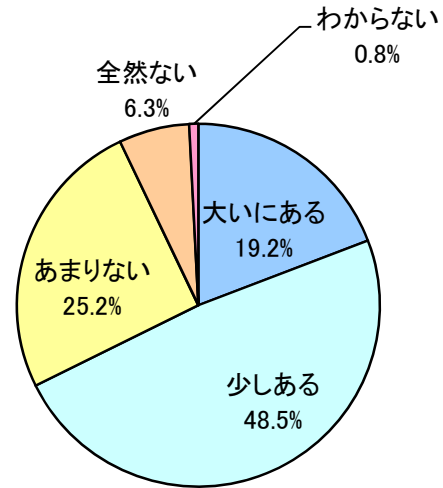

オリンピック招致と東京都知事、ならびに日本の政治に関するイメージ調査

調査概要

■調査ID	411509		
■調査票タイトル	オリンピック招致と東京都知事、ならびに日本の政治に関するイメージ調査		
■調査設計	森 元孝 (早稲田大学・文化構想学部社会構築論系)		
■調査方法	インターネットリサーチ		
■実施機関	株式会社マクロミル		
■商品種別	QuickMill		
■実施期間	2010年08月01日(日)～2010年08月04日(水)		
■割付条件	マクロミルのモニタ会員		
	No.:セル名称	希望サンプル/有効サンプル	
	セル1:男性/20-29才/東京都	180	186
	セル2:男性/30-39才/東京都	120	124
	セル3:男性/40-49才/東京都	100	103
	セル4:男性/50-59才/東京都	100	103
	セル5:男性/60-69才/東京都	100	103
	セル6:男性/70-79才/東京都	100	103
	セル7:女性/20-29才/東京都	180	186
	セル8:女性/30-39才/東京都	120	124
	セル9:女性/40-49才/東京都	100	103
	セル10:女性/50-59才/東京都	100	103
	セル11:女性/60-69才/東京都	100	103
	セル12:女性/70-79才/東京都	100	103
	合計	1400	1444

[GRAPH007]

[Q1]東京都は2016年のオリンピックを東京に招致していましたが、
昨年10月、国際オリンピック委員会の総会にて他の都市にやぶれました。
これについてあなたはどのようにお考えですか？
次の中から1つ選んでください。

(n=1444)

[GRAPH008]

[Q2]2012年に第30回オリンピックがイギリスのロンドンで開催されます。
あなたは、このオリンピックに関心・興味がありますか？
次の中から1つ選んでください。

(n=1444)

[GRAPH009]

[Q3]オリンピックではありませんが、本年6月から7月にかけてサッカー・ワールドカップが南アフリカで開催されました。
あなたは、この催しに関心・興味がありましたか？
次の中から1つ選んでください。

(n=1444)

[GRAPH010]

[Q4]2020年の第33回オリンピックに、石原慎太郎都知事は、「東京はもう1回、アプライ(立候補)します。せっかく機運が盛り上がってきた。東京の責任でアプライするべきだ」と、昨年秋の記者会見において明言しました。あなたは、これらについてどのようにお考えですか。次にあげる意見【1】から【11】にそれぞれあてはまるものを1つ選んでください。

[GRAPH011]

[Q5]あなたは、先月7月に行われた参議院議員選挙(比例区)において、
どの政党(あるいは政党の候補者)に投票しましたか?次の中から1つ選んでください。

(n=1444)

[GRAPH012]

[Q6]同じく、あなたは、先月7月に、行われた参議院議員選挙(東京選挙区)において、どの政党の候補者に投票しましたか？次の中から1つ選んでください。

(n=1444)

[GRAPH013]

[Q7]以下の文章は、民主党と自民党のマニフェストから、それぞれ要点となる内容をそのまま抜き出したものです。