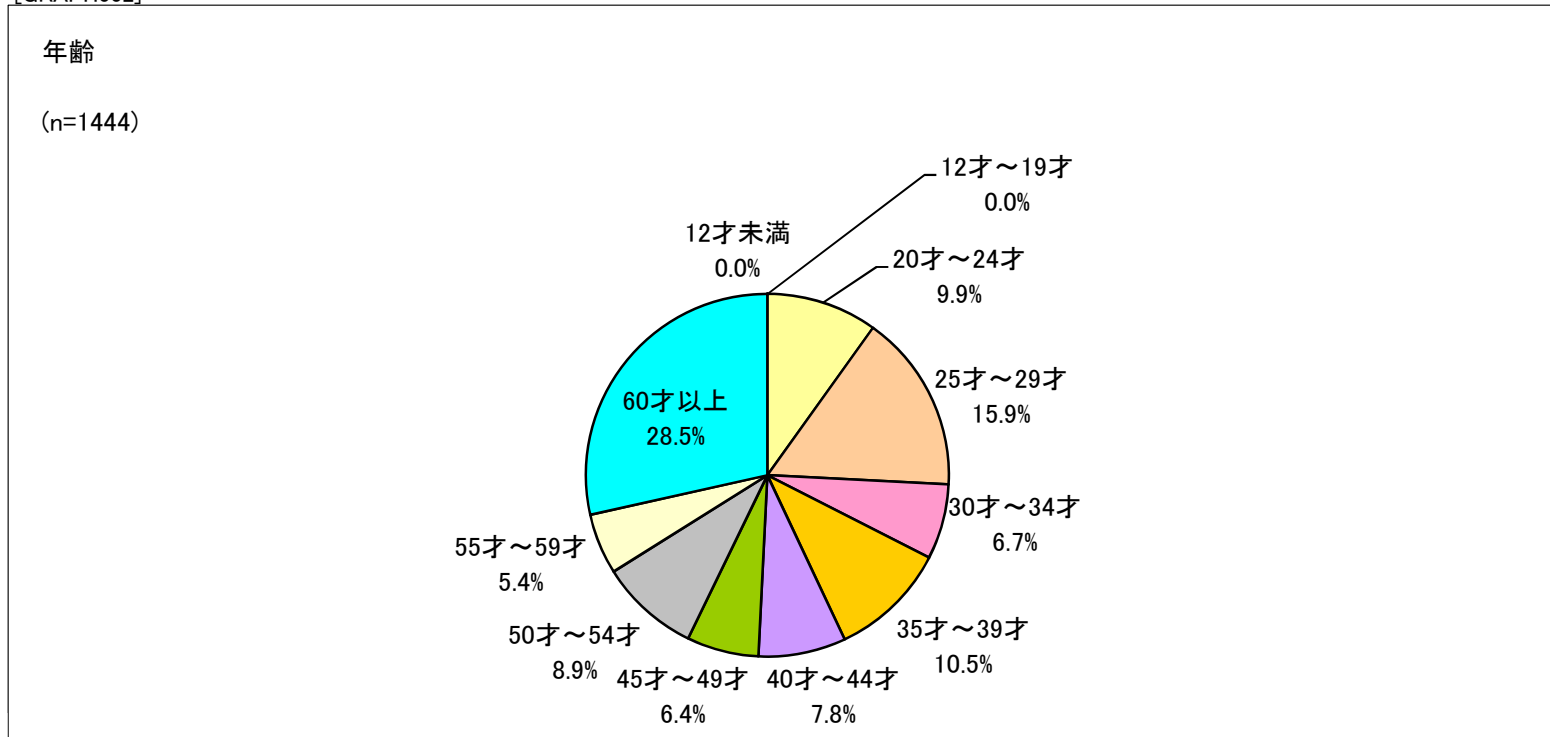

オリンピック招致と東京都知事、ならびに日本の政治に関するイメージ調査

調査概要

■調査ID	411509		
■調査票タイトル	オリンピック招致と東京都知事、ならびに日本の政治に関するイメージ調査		
■調査設計	森 元孝 (早稲田大学・文化構想学部社会構築論系)		
■調査方法	インターネットリサーチ		
■実施機関	株式会社マクロミル		
■商品種別	QuickMill		
■実施期間	2010年08月01日(日)～2010年08月04日(水)		
■割付条件	マクロミルのモニタ会員		
	No.:セル名称	希望サンプル/有効サンプル	
	セル1:男性/20-29才/東京都	180	186
	セル2:男性/30-39才/東京都	120	124
	セル3:男性/40-49才/東京都	100	103
	セル4:男性/50-59才/東京都	100	103
	セル5:男性/60-69才/東京都	100	103
	セル6:男性/70-79才/東京都	100	103
	セル7:女性/20-29才/東京都	180	186
	セル8:女性/30-39才/東京都	120	124
	セル9:女性/40-49才/東京都	100	103
	セル10:女性/50-59才/東京都	100	103
	セル11:女性/60-69才/東京都	100	103
	セル12:女性/70-79才/東京都	100	103
	合計	1400	1444

性別

(n=1444)

[GRAPH002]

職業

(n=1444)

[GRAPH006]

割付セル

(n=1444)