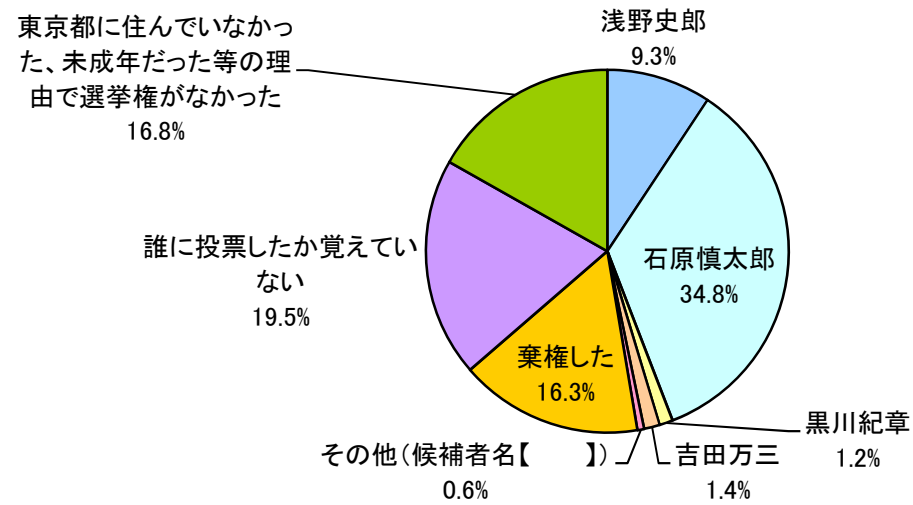

あなたは、これらそれぞれの内容についてどのようにお考えですか。

次にあげる意見【1】から【27】にそれぞれあてはまるものを1つ選んでください

- 大いに支持する
- まったく支持しない
- どちらかと言えば支持する
- 言っている意味がよくわからない
- どちらかと言えば支持しない
- 言っている意味はわかるが判断できない

[GRAPH014]

[Q8]あなたは以下にあげる政治家たちのうち、ご存知の政治家についてどのような印象をお持ちですか。
ご存知の政治家【1】から【27】について、それぞれあてはまるものを1つ選んでください

□よい □まあよい □あまりよくない □わるい □知らないわからない

[GRAPH015]

[Q9]2007年4月の東京都知事選挙についてお聞きします。
あなたは誰に投票されましたか？
次の中から1つ選んでください。

(n=1444)

[GRAPH016]

[Q10]少し前のことになりますが、2003年4月の東京都知事選挙についてお聞きます。
あなたは誰に投票されましたか？
次の中から1つ選んでください。

(n=1444)

東京都に住んでいなかった、
未成年だった等の理由で
選挙権がなかった
28.8%

[GRAPH017]

[Q11]さらに前のこととなりますが、1999年4月の東京都知事選挙についてお聞きします。
あなたは誰に投票されましたか？
次の中から1つ選んでください。

(n=1444)

[GRAPH018]

[Q12]10年以上前の昔のことになりますが、1995年4月の東京都知事選挙についてお聞きます。
あなたは誰に投票されましたか？
次の中から1つ選んでください。

(n=1444)

[GRAPH019]

[Q13]石原慎太郎氏は、東京都知事として以外にも多方面で活動してきました。
次にあげるイメージ【1】から【14】にそれぞれあてはまるものを1つ選んでください。

[GRAPH020]

[Q14]2011年4月に任期満了に伴う東京都知事選挙が予定されています。
このとき、あなたは石原慎太郎現都知事にどのような選択を期待しますか。
次の中から1つ選んでください。

(n=1444)