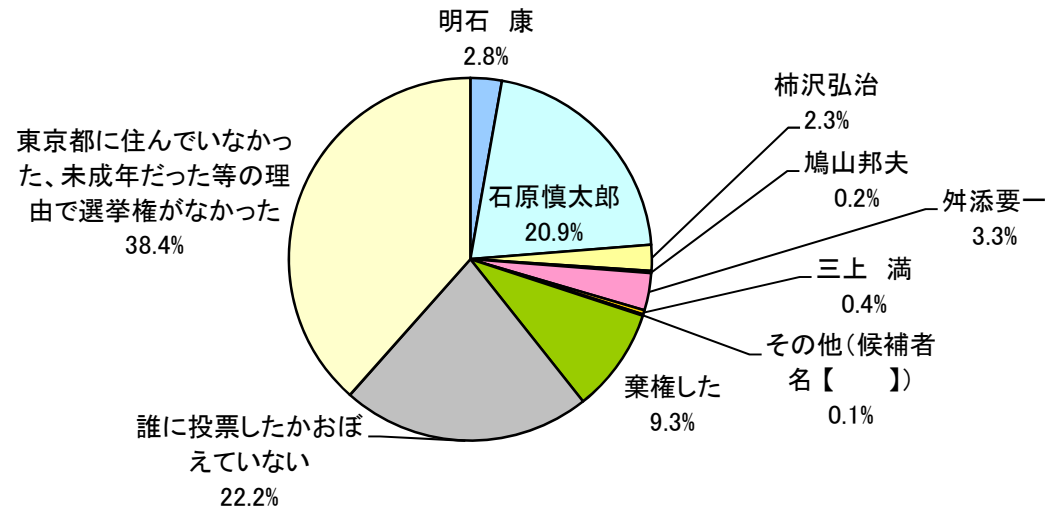

□よい □まあよい □あまりよくない □わるい □知らないわからない

[GRAPH015]

[Q9]2007年4月の東京都知事選挙についてお聞きします。
あなたは誰に投票されましたか？
次の中から1つ選んでください。

(n=1444)

[GRAPH016]

[Q10]少し前のことになりますが、2003年4月の東京都知事選挙についてお聞きます。
あなたは誰に投票されましたか？
次の中から1つ選んでください。

(n=1444)

東京都に住んでいなかった、
未成年だった等の理由で
選挙権がなかった
28.8%

[GRAPH017]

[Q11]さらに前のこととなりますが、1999年4月の東京都知事選挙についてお聞きします。
あなたは誰に投票されましたか？
次の中から1つ選んでください。

(n=1444)

[GRAPH018]

[Q12]10年以上前の昔のことになりますが、1995年4月の東京都知事選挙についてお聞きます。
あなたは誰に投票されましたか？
次の中から1つ選んでください。

(n=1444)

[GRAPH019]

[Q13]石原慎太郎氏は、東京都知事として以外にも多方面で活動してきました。
次にあげるイメージ【1】から【14】にそれぞれあてはまるものを1つ選んでください。

[GRAPH020]

[Q14]2011年4月に任期満了に伴う東京都知事選挙が予定されています。
このとき、あなたは石原慎太郎現都知事にどのような選択を期待しますか。
次の中から1つ選んでください。

(n=1444)