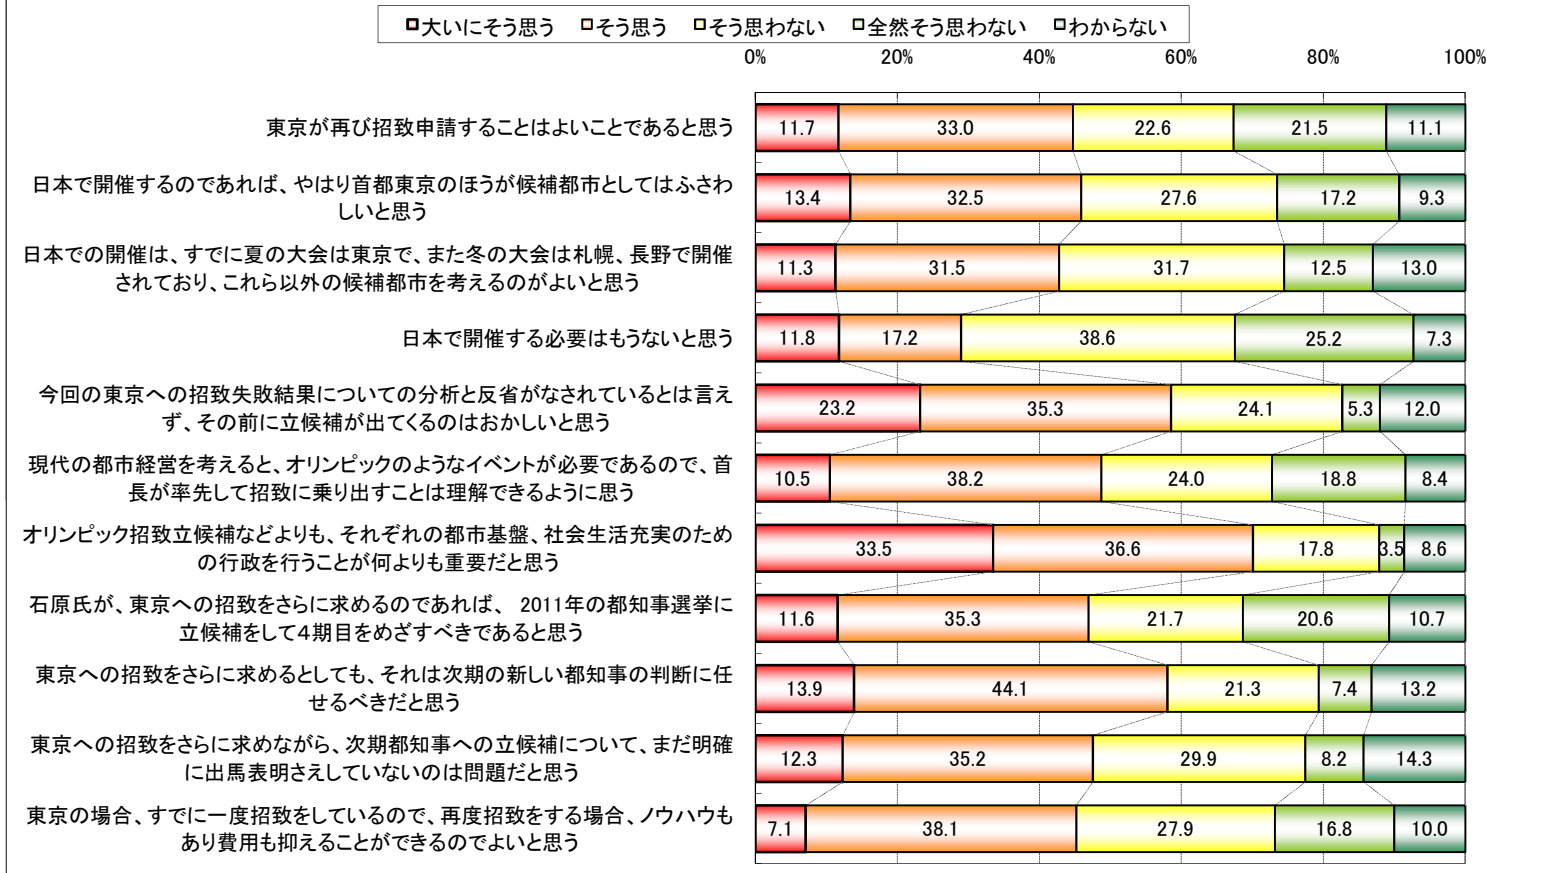

[GRAPH007]

[Q1]東京都は2016年のオリンピックを東京に招致していましたが、
昨年10月、国際オリンピック委員会の総会にて他の都市にやぶれました。
これについてあなたはどのようにお考えですか？
次の中から1つ選んでください。

(n=1444)

[GRAPH008]

[Q2]2012年に第30回オリンピックがイギリスのロンドンで開催されます。
あなたは、このオリンピックに関心・興味がありますか？
次の中から1つ選んでください。

(n=1444)

[GRAPH009]

[Q3]オリンピックではありませんが、本年6月から7月にかけてサッカー・ワールドカップが南アフリカで開催されました。
あなたは、この催しに関心・興味がありましたか？
次の中から1つ選んでください。

(n=1444)

[GRAPH010]

[Q4]2020年の第33回オリンピックに、石原慎太郎都知事は、「東京はもう1回、アプライ(立候補)します。せっかく機運が盛り上がってきた。東京の責任でアプライするべきだ」と、昨年秋の記者会見において明言しました。あなたは、これらについてどのようにお考えですか。次にあげる意見【1】から【11】にそれぞれあてはまるものを1つ選んでください。

[GRAPH011]

[Q5]あなたは、先月7月に行われた参議院議員選挙(比例区)において、
どの政党(あるいは政党の候補者)に投票しましたか?次の中から1つ選んでください。

(n=1444)

[GRAPH012]

[Q6]同じく、あなたは、先月7月に、行われた参議院議員選挙(東京選挙区)において、どの政党の候補者に投票しましたか？次の中から1つ選んでください。

(n=1444)

[GRAPH013]

[Q7]以下の文章は、民主党と自民党のマニフェストから、それぞれ要点となる内容をそのまま抜き出したものです。