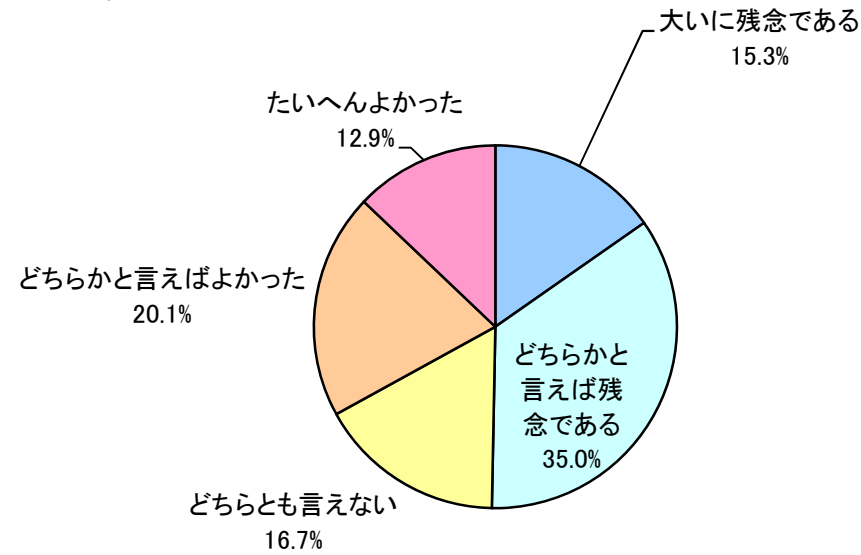

オリンピック招致と東京都知事、ならびに日本の政治に関するイメージ調査

調査概要

■調査ID	411509		
■調査票タイトル	オリンピック招致と東京都知事、ならびに日本の政治に関するイメージ調査		
■調査設計	森 元孝 (早稲田大学・文化構想学部社会構築論系)		
■調査方法	インターネットリサーチ		
■実施機関	株式会社マクロミル		
■商品種別	QuickMill		
■実施期間	2010年08月01日(日)～2010年08月04日(水)		
■割付条件	マクロミルのモニタ会員		
	No.:セル名称	希望サンプル/有効サンプル	
	セル1:男性/20-29才/東京都	180	186
	セル2:男性/30-39才/東京都	120	124
	セル3:男性/40-49才/東京都	100	103
	セル4:男性/50-59才/東京都	100	103
	セル5:男性/60-69才/東京都	100	103
	セル6:男性/70-79才/東京都	100	103
	セル7:女性/20-29才/東京都	180	186
	セル8:女性/30-39才/東京都	120	124
	セル9:女性/40-49才/東京都	100	103
	セル10:女性/50-59才/東京都	100	103
	セル11:女性/60-69才/東京都	100	103
	セル12:女性/70-79才/東京都	100	103
	合計	1400	1444

性別

(n=1444)

[GRAPH002]

職業

(n=1444)

[GRAPH006]

割付セル

(n=1444)

[GRAPH007]

[Q1]東京都は2016年のオリンピックを東京に招致していましたが、
昨年10月、国際オリンピック委員会の総会にて他の都市にやぶれました。
これについてあなたはどのようにお考えですか？
次の中から1つ選んでください。

(n=1444)

[GRAPH008]

[Q2]2012年に第30回オリンピックがイギリスのロンドンで開催されます。
あなたは、このオリンピックに関心・興味がありますか？
次の中から1つ選んでください。

(n=1444)

[GRAPH009]

[Q3]オリンピックではありませんが、本年6月から7月にかけてサッカー・ワールドカップが南アフリカで開催されました。
あなたは、この催しに関心・興味がありましたか？
次の中から1つ選んでください。

(n=1444)

[GRAPH010]

[Q4]2020年の第33回オリンピックに、石原慎太郎都知事は、「東京はもう1回、アプライ(立候補)します。せっかく機運が盛り上がってきた。東京の責任でアプライするべきだ」と、昨年秋の記者会見において明言しました。あなたは、これらについてどのようにお考えですか。次にあげる意見【1】から【11】にそれぞれあてはまるものを1つ選んでください。