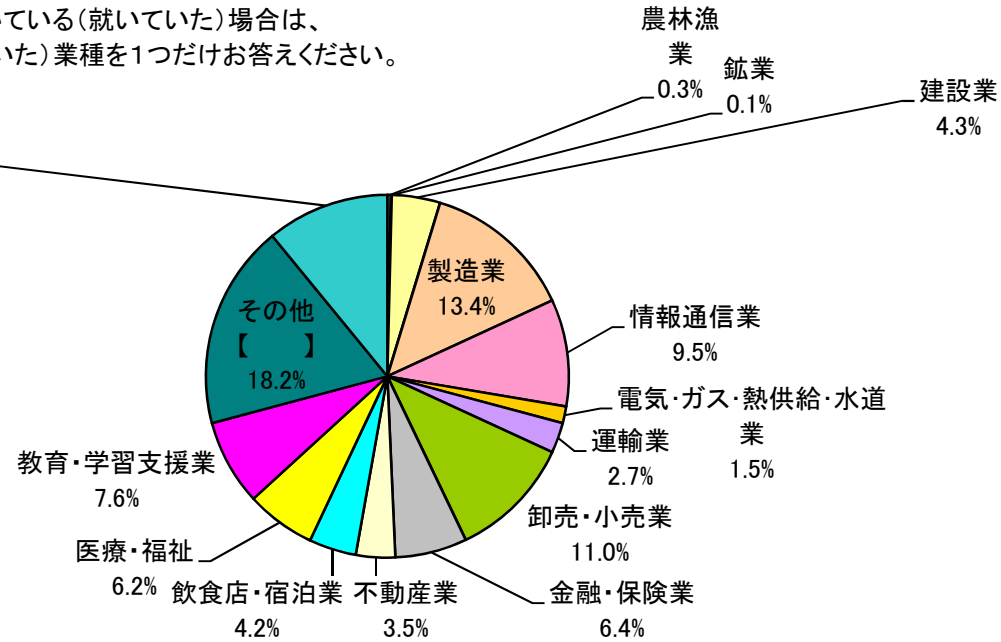

(n=1444)

[GRAPH019]

[Q13]石原慎太郎氏は、東京都知事として以外にも多方面で活動してきました。
次にあげるイメージ【1】から【14】にそれぞれあてはまるものを1つ選んでください。

[GRAPH020]

[Q14]2011年4月に任期満了に伴う東京都知事選挙が予定されています。
このとき、あなたは石原慎太郎現都知事にどのような選択を期待しますか。
次の中から1つ選んでください。

(n=1444)

[GRAPH021]

[Q15]現在、あなたがお住まいの住居の種類をお答えください。

(n=1444)

[GRAPH022]

[Q16]あなたは現在、お仕事をされていますか？
【1】～【7】の中から1つ選んでください。

(n=1444)

[GRAPH023]

[Q17]あなたがお仕事されている(あるいは、されていた)会社・組織、
あるいは自営業(商店など)は、以下のどの業種に主にあてはまりますか？

【1】から【15】の中から1つ選んでください。

※複数の業種のお仕事に就いている(就いていた)場合は、
主に携わっている(携わっていた)業種を1つだけお答えください。
家事専念などで

(n=1444)仕事に就いたこ
とがないので答
えられない
10.9%

[GRAPH024]

[Q18]あなたがよくお読みになる新聞にあてはまるものを、いくつでも選んでください。

(n=1444)

[GRAPH025]

[Q19]あなたの最終学歴についておたずねします。
あてはまるものを1つ選んでください。
※現在在学中の場合には、そのご在学課程を最終学歴としてご回答ください。