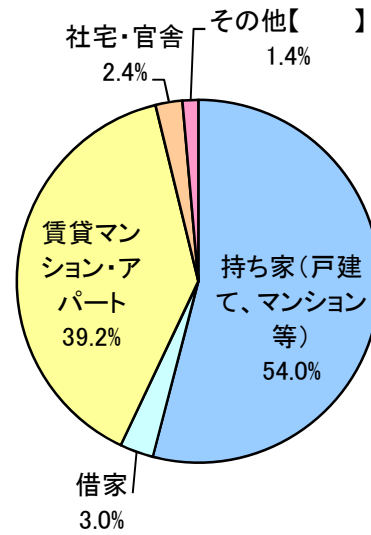

東京都に住んでいなかった、
未成年だった等の理由で
選挙権がなかった
28.8%

[GRAPH017]

[Q11]さらに前のこととなりますが、1999年4月の東京都知事選挙についてお聞きします。
あなたは誰に投票されましたか？
次の中から1つ選んでください。

(n=1444)

[GRAPH018]

[Q12]10年以上前の昔のことになりますが、1995年4月の東京都知事選挙についてお聞きます。
あなたは誰に投票されましたか？
次の中から1つ選んでください。

(n=1444)

[GRAPH019]

[Q13]石原慎太郎氏は、東京都知事として以外にも多方面で活動してきました。
次にあげるイメージ【1】から【14】にそれぞれあてはまるものを1つ選んでください。

[GRAPH020]

[Q14]2011年4月に任期満了に伴う東京都知事選挙が予定されています。
このとき、あなたは石原慎太郎現都知事にどのような選択を期待しますか。
次の中から1つ選んでください。

(n=1444)

[GRAPH021]

[Q15]現在、あなたがお住まいの住居の種類をお答えください。

(n=1444)

[GRAPH022]

[Q16]あなたは現在、お仕事をされていますか？
【1】～【7】の中から1つ選んでください。

(n=1444)

[GRAPH023]

[Q17]あなたがお仕事されている(あるいは、されていた)会社・組織、
あるいは自営業(商店など)は、以下のどの業種に主にあてはまりますか？

【1】から【15】の中から1つ選んでください。

※複数の業種のお仕事に就いている(就いていた)場合は、
主に携わっている(携わっていた)業種を1つだけお答えください。
家事専念などで

(n=1444)仕事に就いたこ
とがないので答
えられない
10.9%

[GRAPH024]

[Q18]あなたがよくお読みになる新聞にあてはまるものを、いくつでも選んでください。

(n=1444)

[GRAPH025]

[Q19]あなたの最終学歴についておたずねします。
あてはまるものを1つ選んでください。
※現在在学中の場合には、そのご在学課程を最終学歴としてご回答ください。