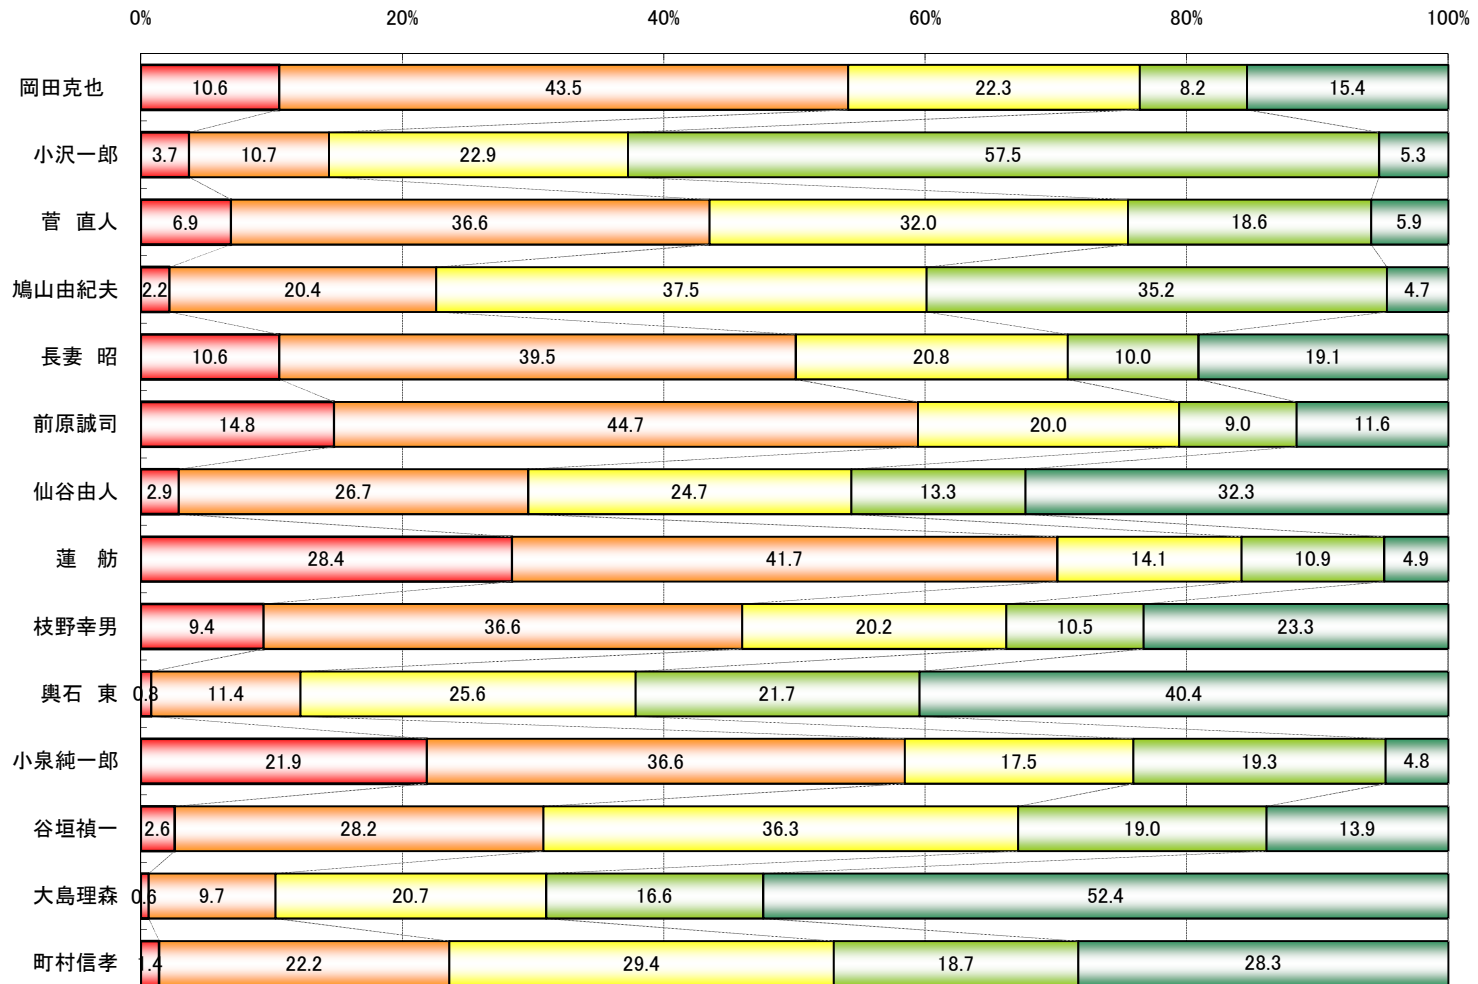

[Q8]あなたは以下にあげる政治家たちのうち、ご存知の政治家についてどのような印象をお持ちですか。
ご存知の政治家【1】から【27】について、それぞれあてはまるものを1つ選んでください

□よい □まあよい □あまりよくない □わるい □知らないわからない