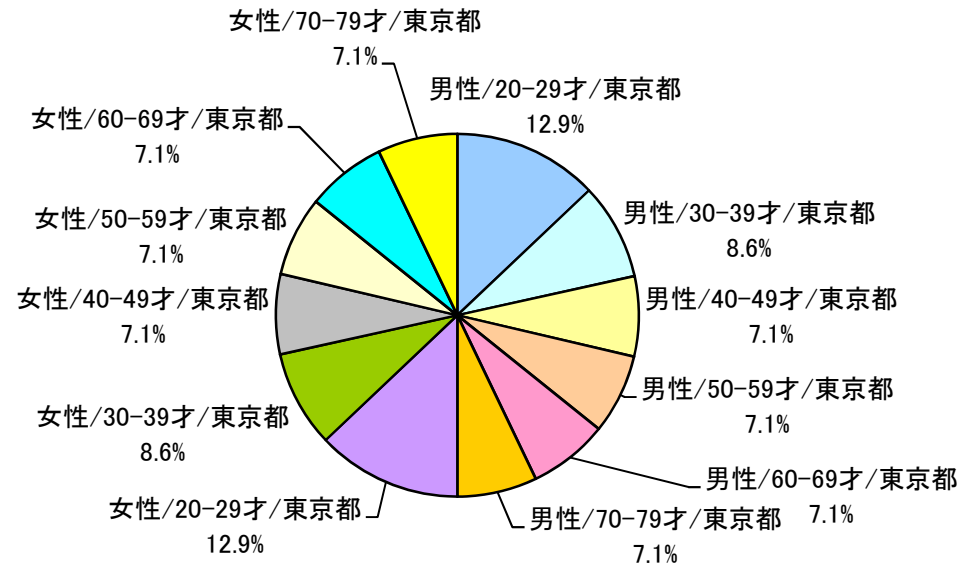

オリンピック招致と東京都知事、ならびに日本の政治に関するイメージ調査

調査概要

■調査ID	411509		
■調査票タイトル	オリンピック招致と東京都知事、ならびに日本の政治に関するイメージ調査		
■調査設計	森 元孝 (早稲田大学・文化構想学部社会構築論系)		
■調査方法	インターネットリサーチ		
■実施機関	株式会社マクロミル		
■商品種別	QuickMill		
■実施期間	2010年08月01日(日)～2010年08月04日(水)		
■割付条件	マクロミルのモニタ会員		
	No.:セル名称	希望サンプル/有効サンプル	
	セル1:男性/20-29才/東京都	180	186
	セル2:男性/30-39才/東京都	120	124
	セル3:男性/40-49才/東京都	100	103
	セル4:男性/50-59才/東京都	100	103
	セル5:男性/60-69才/東京都	100	103
	セル6:男性/70-79才/東京都	100	103
	セル7:女性/20-29才/東京都	180	186
	セル8:女性/30-39才/東京都	120	124
	セル9:女性/40-49才/東京都	100	103
	セル10:女性/50-59才/東京都	100	103
	セル11:女性/60-69才/東京都	100	103
	セル12:女性/70-79才/東京都	100	103
	合計	1400	1444

性別

(n=1444)

[GRAPH002]

職業

(n=1444)

[GRAPH006]

割付セル

(n=1444)

[GRAPH007]

[Q1]東京都は2016年のオリンピックを東京に招致していましたが、
昨年10月、国際オリンピック委員会の総会にて他の都市にやぶれました。
これについてあなたはどのようにお考えですか？
次の中から1つ選んでください。

(n=1444)

[GRAPH008]

[Q2]2012年に第30回オリンピックがイギリスのロンドンで開催されます。
あなたは、このオリンピックに関心・興味がありますか？
次の中から1つ選んでください。