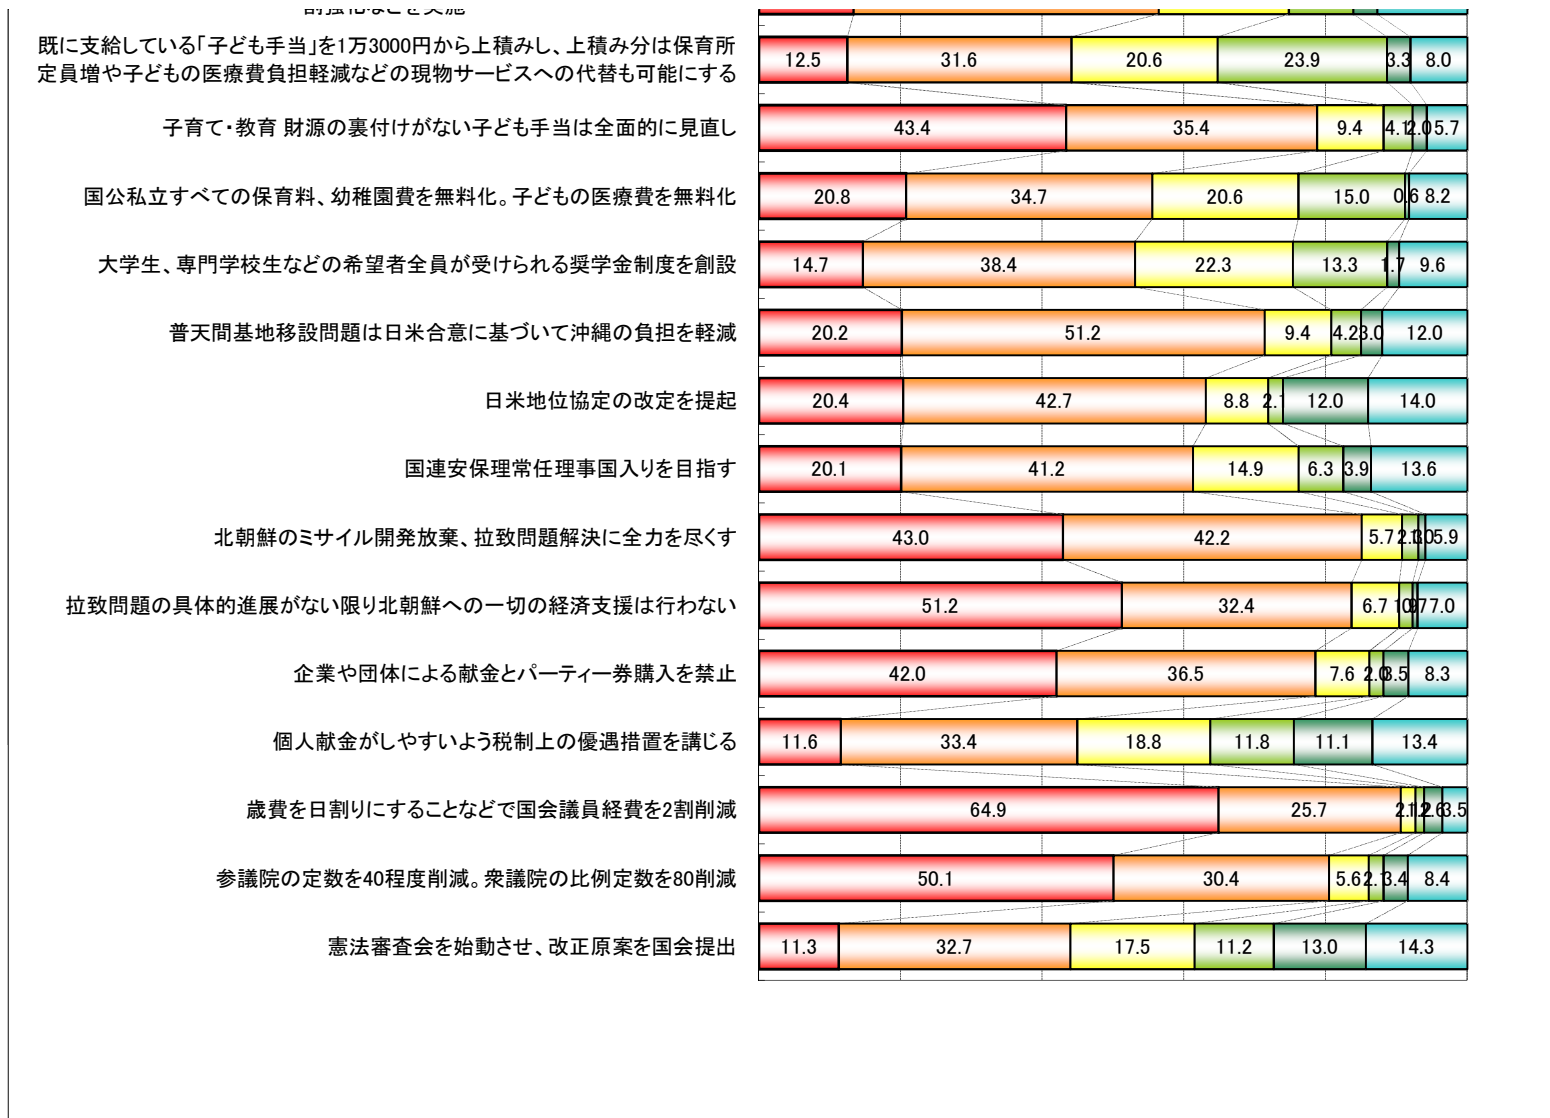

[GRAPH014]