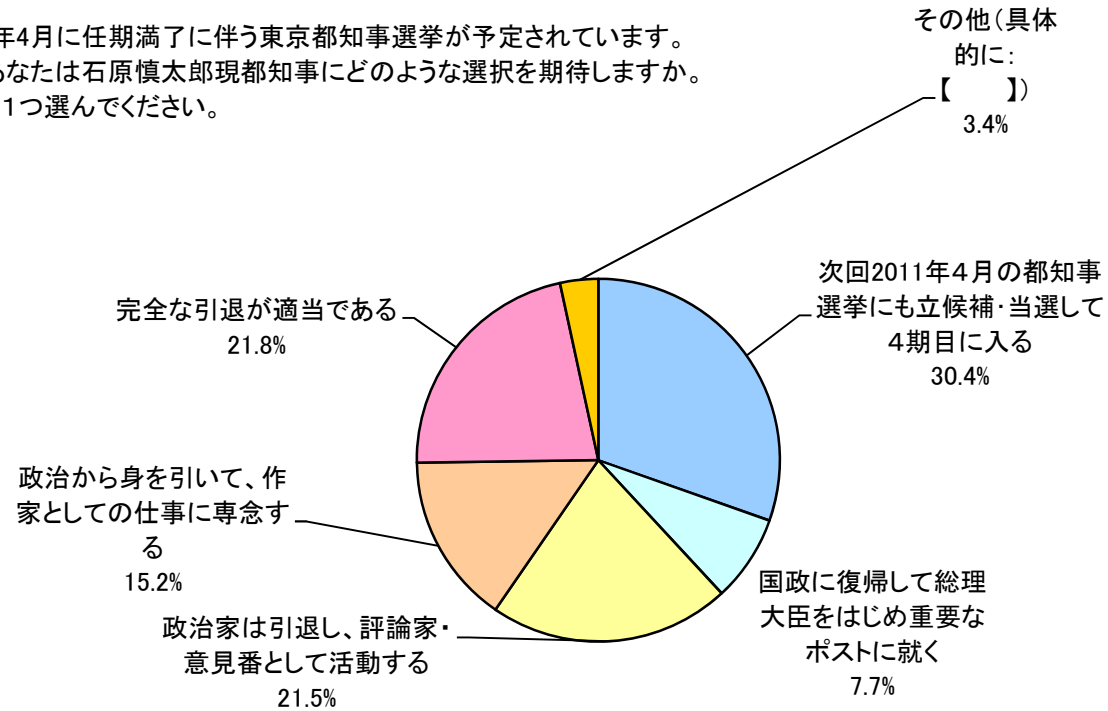

東京都に住んでいなかった、
未成年だった等の理由で
選挙権がなかった
28.8%

[GRAPH017]

[Q11]さらに前のこととなりますが、1999年4月の東京都知事選挙についてお聞きします。
あなたは誰に投票されましたか？
次の中から1つ選んでください。

(n=1444)

[GRAPH018]

[Q12]10年以上前の昔のことになりますが、1995年4月の東京都知事選挙についてお聞きます。
あなたは誰に投票されましたか？
次の中から1つ選んでください。

(n=1444)

[GRAPH019]

[Q13]石原慎太郎氏は、東京都知事として以外にも多方面で活動してきました。
次にあげるイメージ【1】から【14】にそれぞれあてはまるものを1つ選んでください。

[GRAPH020]

[Q14]2011年4月に任期満了に伴う東京都知事選挙が予定されています。
このとき、あなたは石原慎太郎現都知事にどのような選択を期待しますか。
次の中から1つ選んでください。

(n=1444)

[GRAPH021]

[Q15]現在、あなたがお住まいの住居の種類をお答えください。

(n=1444)

[GRAPH022]

[Q16]あなたは現在、お仕事をされていますか？
【1】～【7】の中から1つ選んでください。

(n=1444)

[GRAPH023]

[Q17]あなたがお仕事されている(あるいは、されていた)会社・組織、
あるいは自営業(商店など)は、以下のどの業種に主にあてはまりますか？