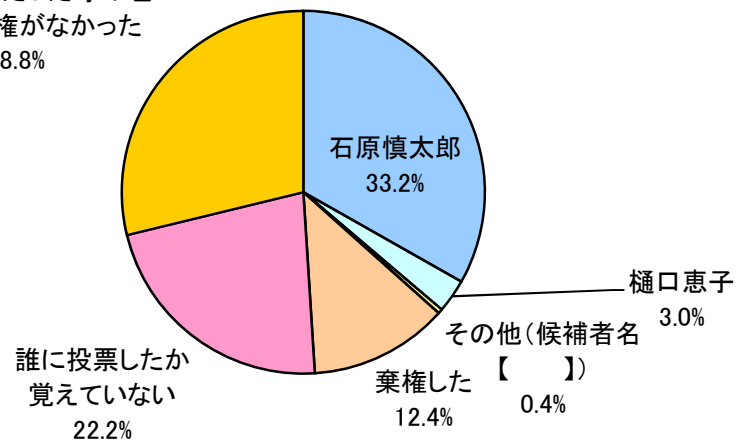

あなたは、これらそれぞれの内容についてどのようにお考えですか。

次にあげる意見【1】から【27】にそれぞれあてはまるものを1つ選んでください

- 大いに支持する
- まったく支持しない
- どちらかと言えば支持する
- 言っている意味がよくわからない
- どちらかと言えば支持しない
- 言っている意味はわかるが判断できない

[GRAPH014]

[Q8]あなたは以下にあげる政治家たちのうち、ご存知の政治家についてどのような印象をお持ちですか。
ご存知の政治家【1】から【27】について、それぞれあてはまるものを1つ選んでください

□よい □まあよい □あまりよくない □わるい □知らないわからない

[GRAPH015]

[Q9]2007年4月の東京都知事選挙についてお聞きします。
あなたは誰に投票されましたか？
次の中から1つ選んでください。

(n=1444)

[GRAPH016]

[Q10]少し前のことになりますが、2003年4月の東京都知事選挙についてお聞きます。
あなたは誰に投票されましたか？
次の中から1つ選んでください。

(n=1444)

東京都に住んでいなかった、
未成年だった等の理由で
選挙権がなかった
28.8%

[GRAPH017]

[Q11]さらに前のこととなりますが、1999年4月の東京都知事選挙についてお聞きします。
あなたは誰に投票されましたか？
次の中から1つ選んでください。

(n=1444)

[GRAPH018]

[Q12]10年以上前の昔のことになりますが、1995年4月の東京都知事選挙についてお聞きます。
あなたは誰に投票されましたか？
次の中から1つ選んでください。

(n=1444)

[GRAPH019]

[Q13]石原慎太郎氏は、東京都知事として以外にも多方面で活動してきました。
次にあげるイメージ【1】から【14】にそれぞれあてはまるものを1つ選んでください。

[GRAPH020]

[Q14]2011年4月に任期満了に伴う東京都知事選挙が予定されています。
このとき、あなたは石原慎太郎現都知事にどのような選択を期待しますか。
次の中から1つ選んでください。

(n=1444)