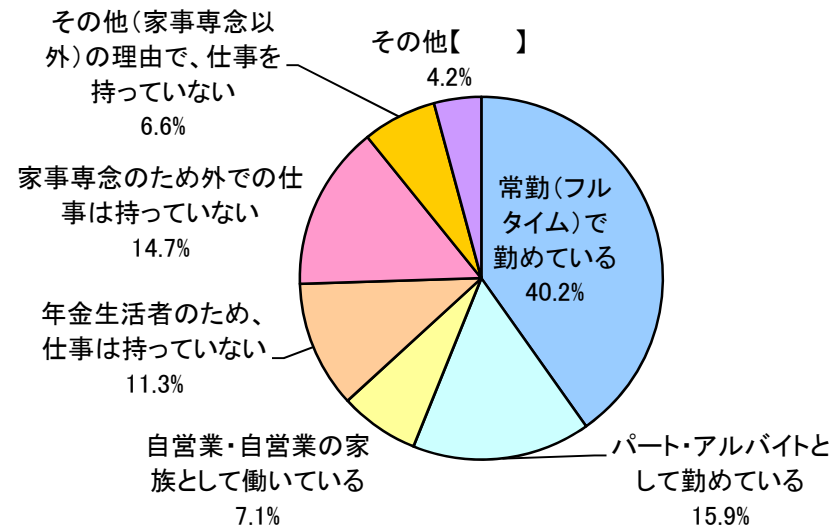

(n=1444)

[GRAPH019]

[Q13]石原慎太郎氏は、東京都知事として以外にも多方面で活動してきました。
次にあげるイメージ【1】から【14】にそれぞれあてはまるものを1つ選んでください。

[GRAPH020]

[Q14]2011年4月に任期満了に伴う東京都知事選挙が予定されています。
このとき、あなたは石原慎太郎現都知事にどのような選択を期待しますか。
次の中から1つ選んでください。

(n=1444)

[GRAPH021]

[Q15]現在、あなたがお住まいの住居の種類をお答えください。

(n=1444)

[GRAPH022]

[Q16]あなたは現在、お仕事をされていますか？
【1】～【7】の中から1つ選んでください。

(n=1444)

[GRAPH023]

[Q17]あなたがお仕事されている(あるいは、されていた)会社・組織、
あるいは自営業(商店など)は、以下のどの業種に主にあてはまりますか？

【1】から【15】の中から1つ選んでください。

※複数の業種のお仕事に就いている(就いていた)場合は、
主に携わっている(携わっていた)業種を1つだけお答えください。
家事専念などで

(n=1444)仕事に就いたこ
とがないので答
えられない
10.9%

[GRAPH024]

[Q18]あなたがよくお読みになる新聞にあてはまるものを、いくつでも選んでください。

(n=1444)

[GRAPH025]

[Q19]あなたの最終学歴についておたずねします。
あてはまるものを1つ選んでください。
※現在在学中の場合には、そのご在学課程を最終学歴としてご回答ください。