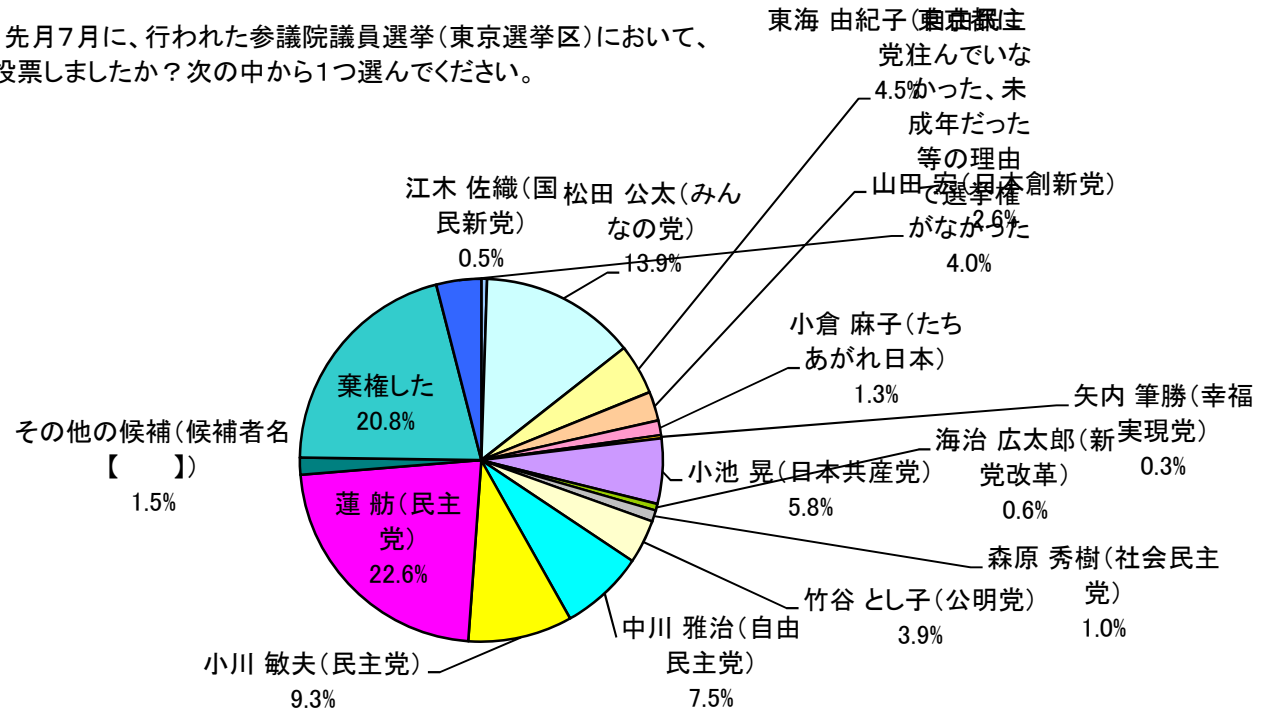

(n=1444)

[GRAPH009]

[Q3]オリンピックではありませんが、本年6月から7月にかけてサッカー・ワールドカップが南アフリカで開催されました。
あなたは、この催しに関心・興味がありましたか？
次の中から1つ選んでください。

(n=1444)

[GRAPH010]

[Q4]2020年の第33回オリンピックに、石原慎太郎都知事は、「東京はもう1回、アプライ(立候補)します。せっかく機運が盛り上がってきた。東京の責任でアプライするべきだ」と、昨年秋の記者会見において明言しました。あなたは、これらについてどのようにお考えですか。次にあげる意見【1】から【11】にそれぞれあてはまるものを1つ選んでください。

[GRAPH011]

[Q5]あなたは、先月7月に行われた参議院議員選挙(比例区)において、
どの政党(あるいは政党の候補者)に投票しましたか?次の中から1つ選んでください。

(n=1444)

[GRAPH012]

[Q6]同じく、あなたは、先月7月に、行われた参議院議員選挙(東京選挙区)において、どの政党の候補者に投票しましたか？次の中から1つ選んでください。

(n=1444)

[GRAPH013]

[Q7]以下の文章は、民主党と自民党のマニフェストから、それぞれ要点となる内容をそのまま抜き出したものです。

あなたは、これらそれぞれの内容についてどのようにお考えですか。

次にあげる意見【1】から【27】にそれぞれあてはまるものを1つ選んでください

- 大いに支持する
- まったく支持しない
- どちらかと言えば支持する
- 言っている意味がよくわからない
- どちらかと言えば支持しない
- 言っている意味はわかるが判断できない

[GRAPH014]

[Q8]あなたは以下にあげる政治家たちのうち、ご存知の政治家についてどのような印象をお持ちですか。
ご存知の政治家【1】から【27】について、それぞれあてはまるものを1つ選んでください