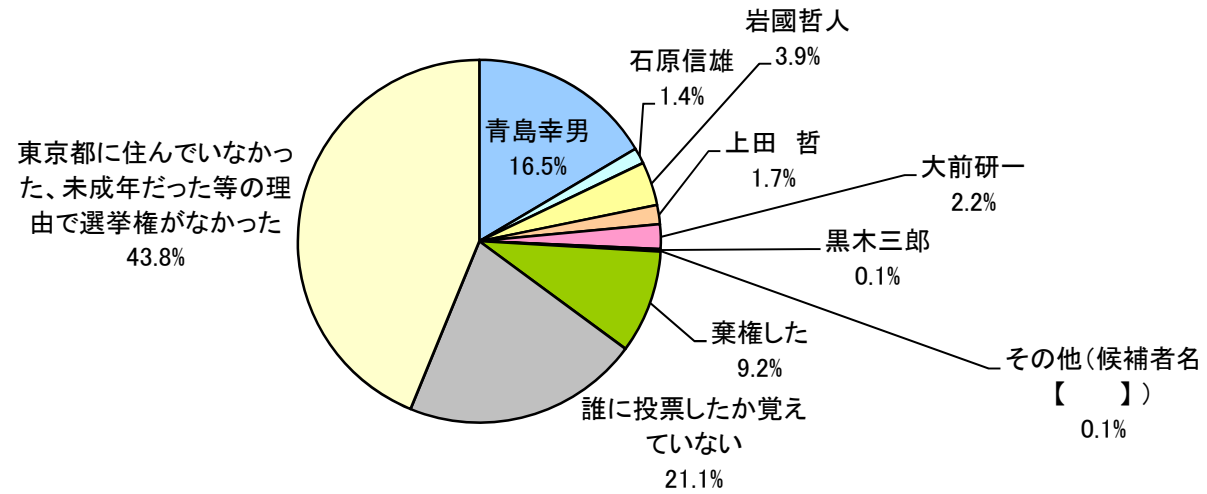

東京都に住んでいなかった、
未成年だった等の理由で
選挙権がなかった
28.8%

[GRAPH017]

[Q11]さらに前のこととなりますが、1999年4月の東京都知事選挙についてお聞きします。
あなたは誰に投票されましたか？
次の中から1つ選んでください。

(n=1444)

[GRAPH018]

[Q12]10年以上前の昔のことになりますが、1995年4月の東京都知事選挙についてお聞きます。
あなたは誰に投票されましたか？
次の中から1つ選んでください。

(n=1444)

[GRAPH019]

[Q13]石原慎太郎氏は、東京都知事として以外にも多方面で活動してきました。
次にあげるイメージ【1】から【14】にそれぞれあてはまるものを1つ選んでください。

[GRAPH020]

[Q14]2011年4月に任期満了に伴う東京都知事選挙が予定されています。
このとき、あなたは石原慎太郎現都知事にどのような選択を期待しますか。
次の中から1つ選んでください。

(n=1444)