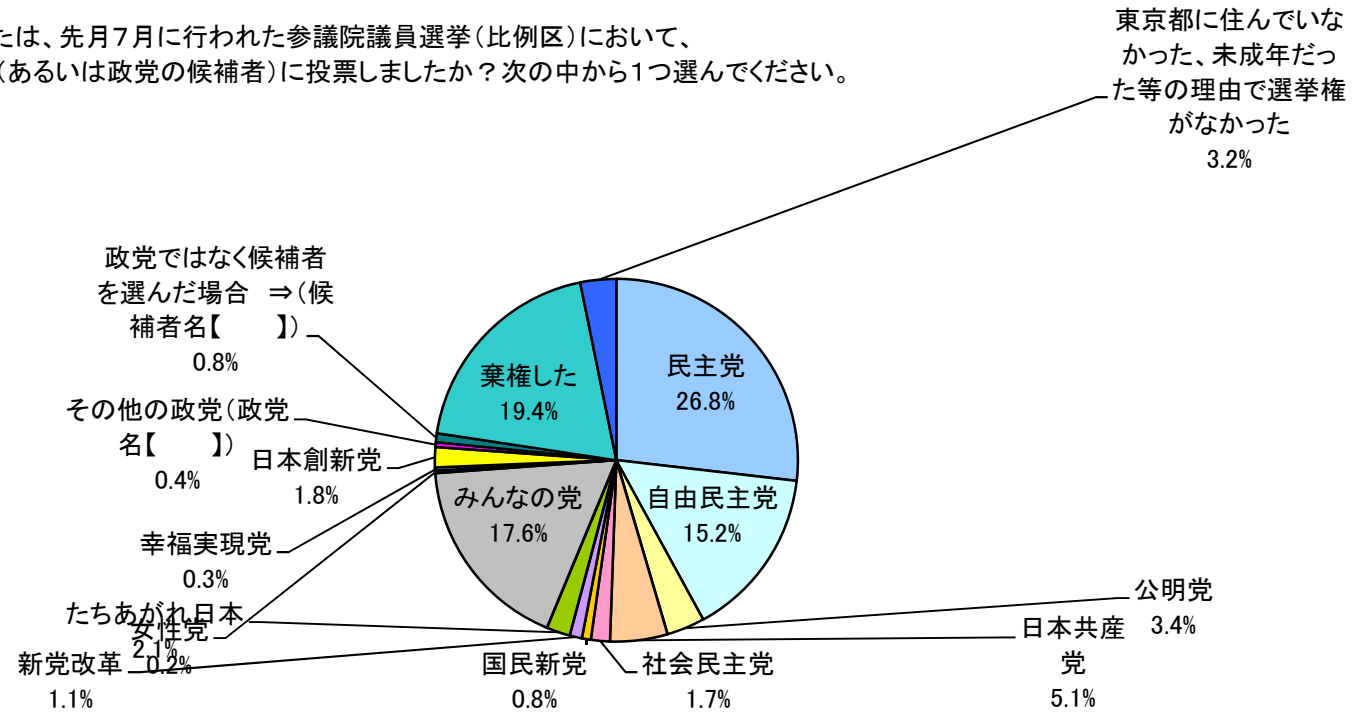

[GRAPH007]

[Q1]東京都は2016年のオリンピックを東京に招致していましたが、
昨年10月、国際オリンピック委員会の総会にて他の都市にやぶれました。
これについてあなたはどのようにお考えですか？
次の中から1つ選んでください。

(n=1444)

[GRAPH008]

[Q2]2012年に第30回オリンピックがイギリスのロンドンで開催されます。
あなたは、このオリンピックに関心・興味がありますか？
次の中から1つ選んでください。

(n=1444)

[GRAPH009]

[Q3]オリンピックではありませんが、本年6月から7月にかけてサッカー・ワールドカップが南アフリカで開催されました。
あなたは、この催しに関心・興味がありましたか？
次の中から1つ選んでください。

(n=1444)

[GRAPH010]

[Q4]2020年の第33回オリンピックに、石原慎太郎都知事は、「東京はもう1回、アプライ(立候補)します。せっかく機運が盛り上がってきた。東京の責任でアプライするべきだ」と、昨年秋の記者会見において明言しました。あなたは、これらについてどのようにお考えですか。次にあげる意見【1】から【11】にそれぞれあてはまるものを1つ選んでください。

[GRAPH011]

[Q5]あなたは、先月7月に行われた参議院議員選挙(比例区)において、
どの政党(あるいは政党の候補者)に投票しましたか?次の中から1つ選んでください。

(n=1444)

[GRAPH012]

[Q6]同じく、あなたは、先月7月に、行われた参議院議員選挙(東京選挙区)において、どの政党の候補者に投票しましたか？次の中から1つ選んでください。

(n=1444)

[GRAPH013]

[Q7]以下の文章は、民主党と自民党のマニフェストから、それぞれ要点となる内容をそのまま抜き出したものです。