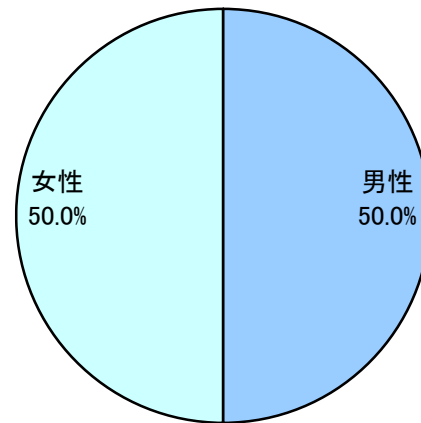

性別

(n=1444)