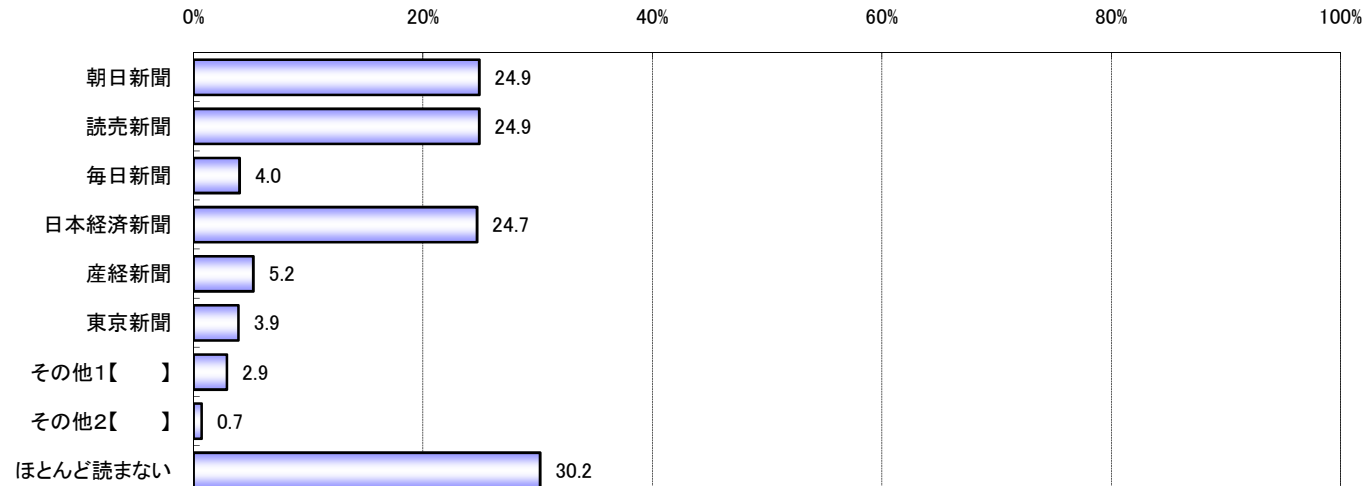

[GRAPH021]

[Q15]現在、あなたがお住まいの住居の種類をお答えください。

(n=1444)

[GRAPH022]

[Q16]あなたは現在、お仕事をされていますか？
【1】～【7】の中から1つ選んでください。

(n=1444)

[GRAPH023]

[Q17]あなたがお仕事されている(あるいは、されていた)会社・組織、
あるいは自営業(商店など)は、以下のどの業種に主にあてはまりますか？

【1】から【15】の中から1つ選んでください。

※複数の業種のお仕事に就いている(就いていた)場合は、
主に携わっている(携わっていた)業種を1つだけお答えください。
家事専念などで

(n=1444)仕事に就いたこ
とがないので答
えられない
10.9%

[GRAPH024]

[Q18]あなたがよくお読みになる新聞にあてはまるものを、いくつでも選んでください。

(n=1444)

[GRAPH025]

[Q19]あなたの最終学歴についておたずねします。
あてはまるものを1つ選んでください。
※現在在学中の場合には、そのご在学課程を最終学歴としてご回答ください。