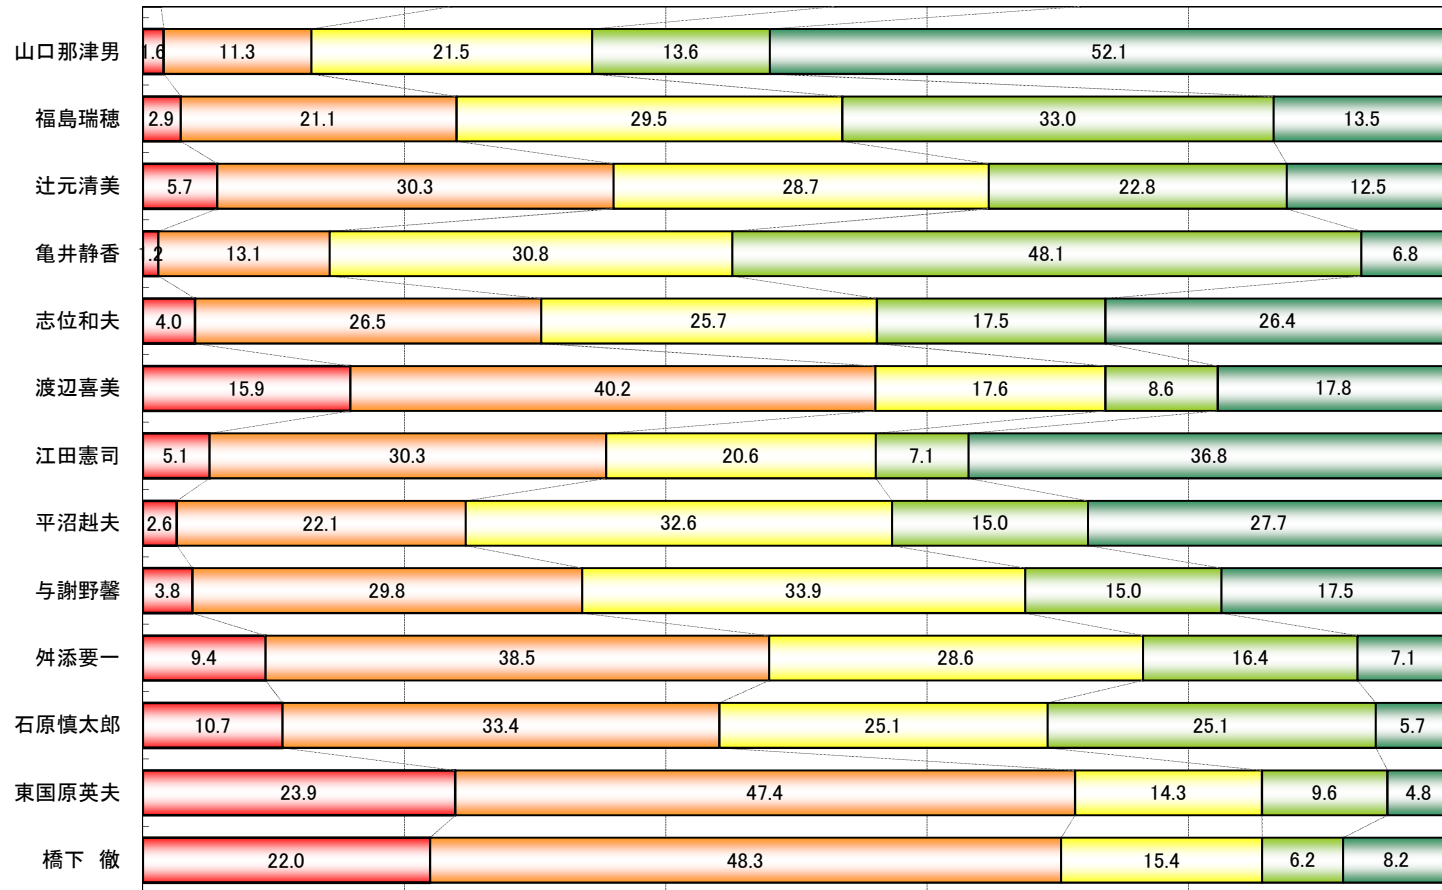

[GRAPH015]