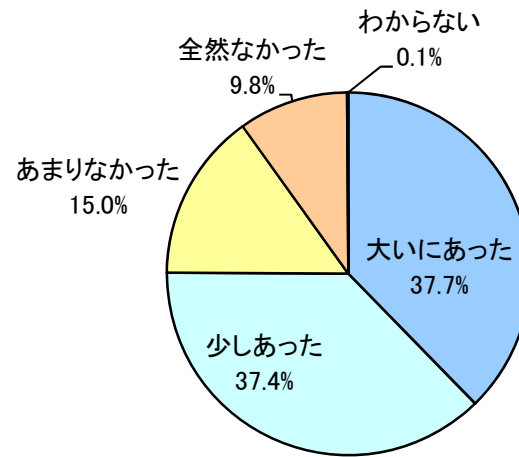

[GRAPH007]

[Q1]東京都は2016年のオリンピックを東京に招致していましたが、
昨年10月、国際オリンピック委員会の総会にて他の都市にやぶれました。
これについてあなたはどのようにお考えですか？
次の中から1つ選んでください。

(n=1444)

[GRAPH008]

[Q2]2012年に第30回オリンピックがイギリスのロンドンで開催されます。
あなたは、このオリンピックに関心・興味がありますか？
次の中から1つ選んでください。

(n=1444)

[GRAPH009]

[Q3]オリンピックではありませんが、本年6月から7月にかけてサッカー・ワールドカップが南アフリカで開催されました。
あなたは、この催しに関心・興味がありましたか？
次の中から1つ選んでください。

(n=1444)

[GRAPH010]

[Q4]2020年の第33回オリンピックに、石原慎太郎都知事は、「東京はもう1回、アプライ(立候補)します。せっかく機運が盛り上がってきた。東京の責任でアプライするべきだ」と、昨年秋の記者会見において明言しました。あなたは、これらについてどのようにお考えですか。次にあげる意見【1】から【11】にそれぞれあてはまるものを1つ選んでください。

[GRAPH011]

[Q5]あなたは、先月7月に行われた参議院議員選挙(比例区)において、
どの政党(あるいは政党の候補者)に投票しましたか?次の中から1つ選んでください。

(n=1444)

[GRAPH012]

[Q6]同じく、あなたは、先月7月に、行われた参議院議員選挙(東京選挙区)において、どの政党の候補者に投票しましたか？次の中から1つ選んでください。

(n=1444)

[GRAPH013]

[Q7]以下の文章は、民主党と自民党のマニフェストから、それぞれ要点となる内容をそのまま抜き出したものです。